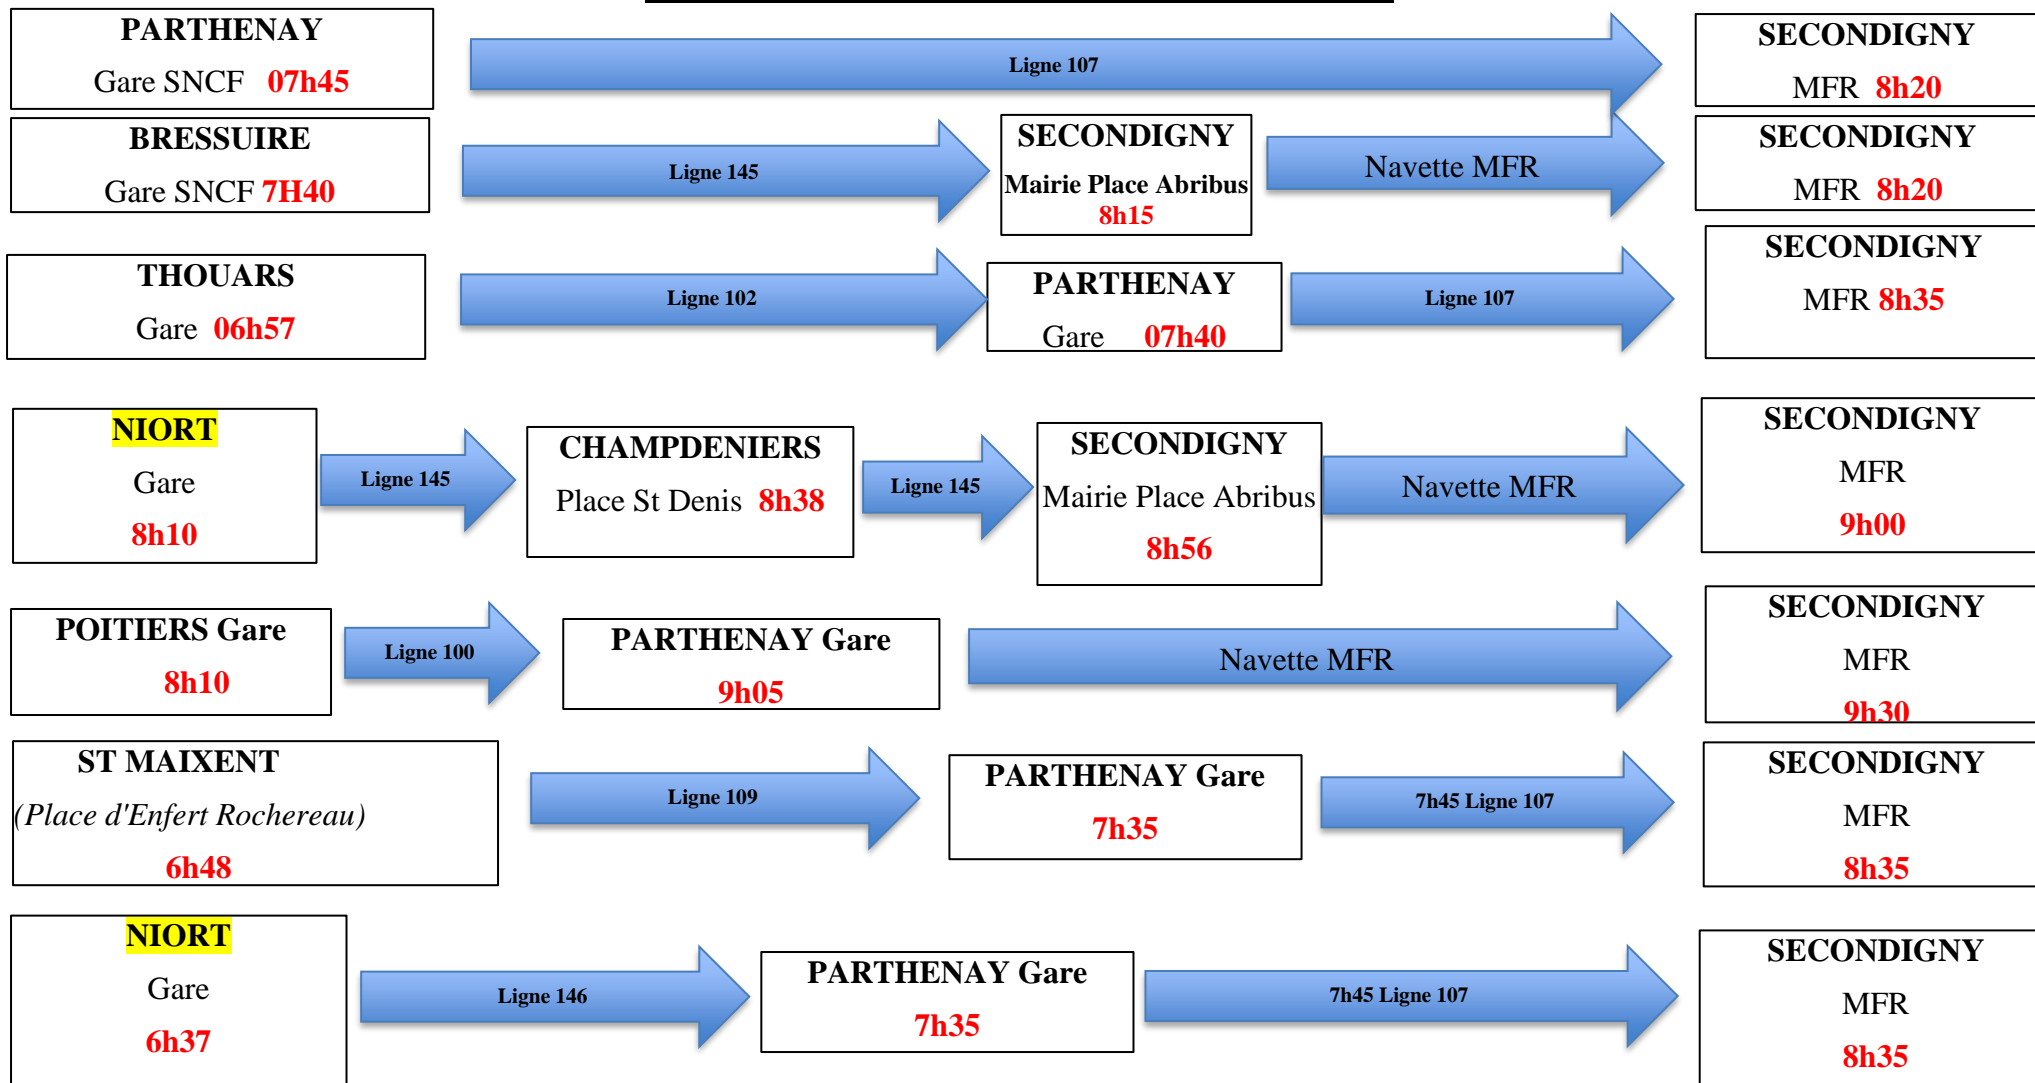

**BAC + CAPA**  
**DESSERTE LE LUNDI MATIN**  
**VERS LA MFR DE SECONDIGNY 2023/2024**

**BAC + CAPA**  
**DESSERTE LE VENDREDI midi**  
**DEPART DE LA MFR DE SECONDIGNY 2023/2024**

**Nous assurons le trajet jusqu'à la gare routière de Parthenay et à l'Aribus de Secondigny en Navette MFR**  
**SEULEMENT POUR LES CORRESPONDANCES BUS ET TRAINS**  
**SI NON BUS RDS**