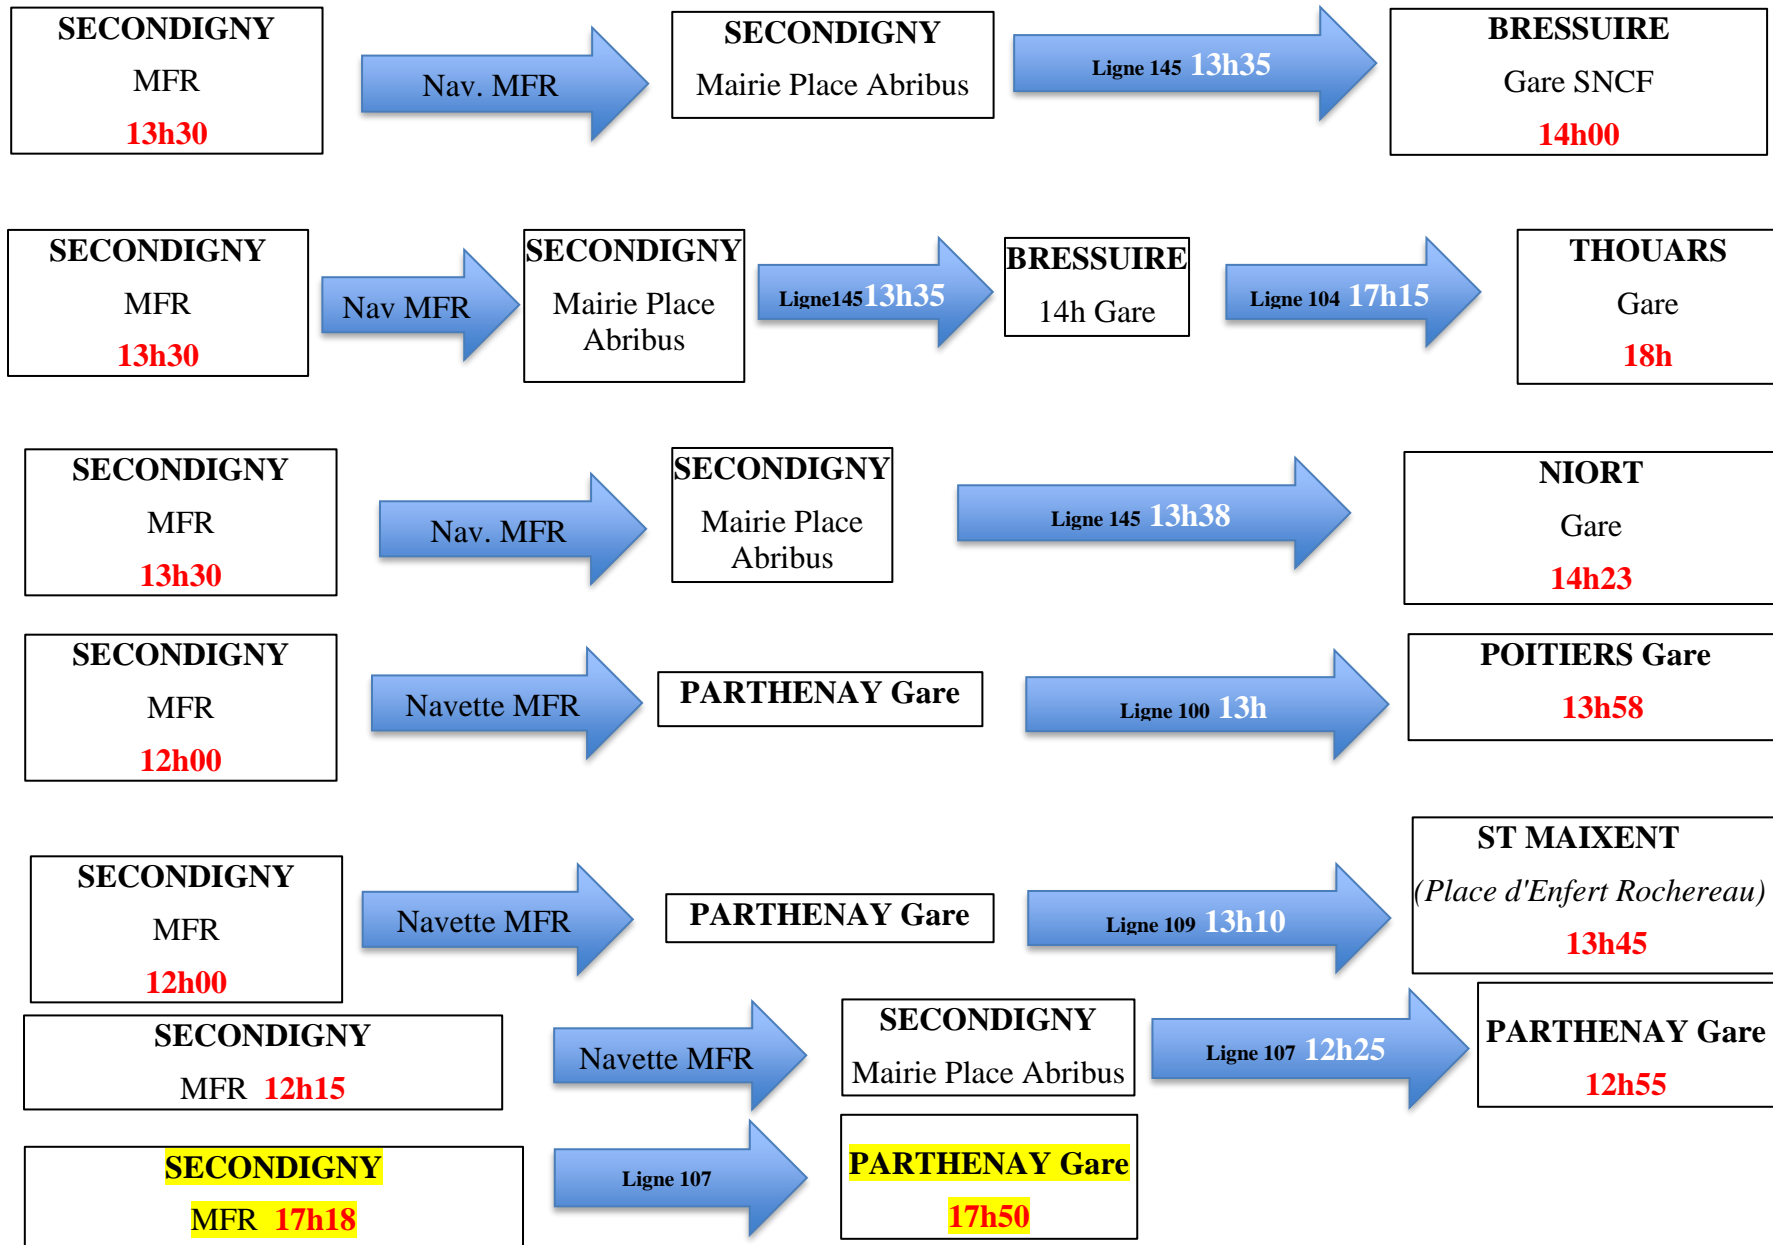

**BAC + CAPA**  
**DESSERTE LE LUNDI MATIN**  
**VERS LA MFR DE SECONDIGNY 2023/2024**

**BAC + CAPA**  
**DESSERTE LE VENDREDI midi**  
**DEPART DE LA MFR DE SECONDIGNY 2023/2024**

**Nous assurons le trajet jusqu'à la gare routière de Parthenay et à l'Aribus de Secondigny en Navette MFR**  
**SEULEMENT POUR LES CORRESPONDANCES BUS ET TRAINS**  
**SI NON BUS RDS**