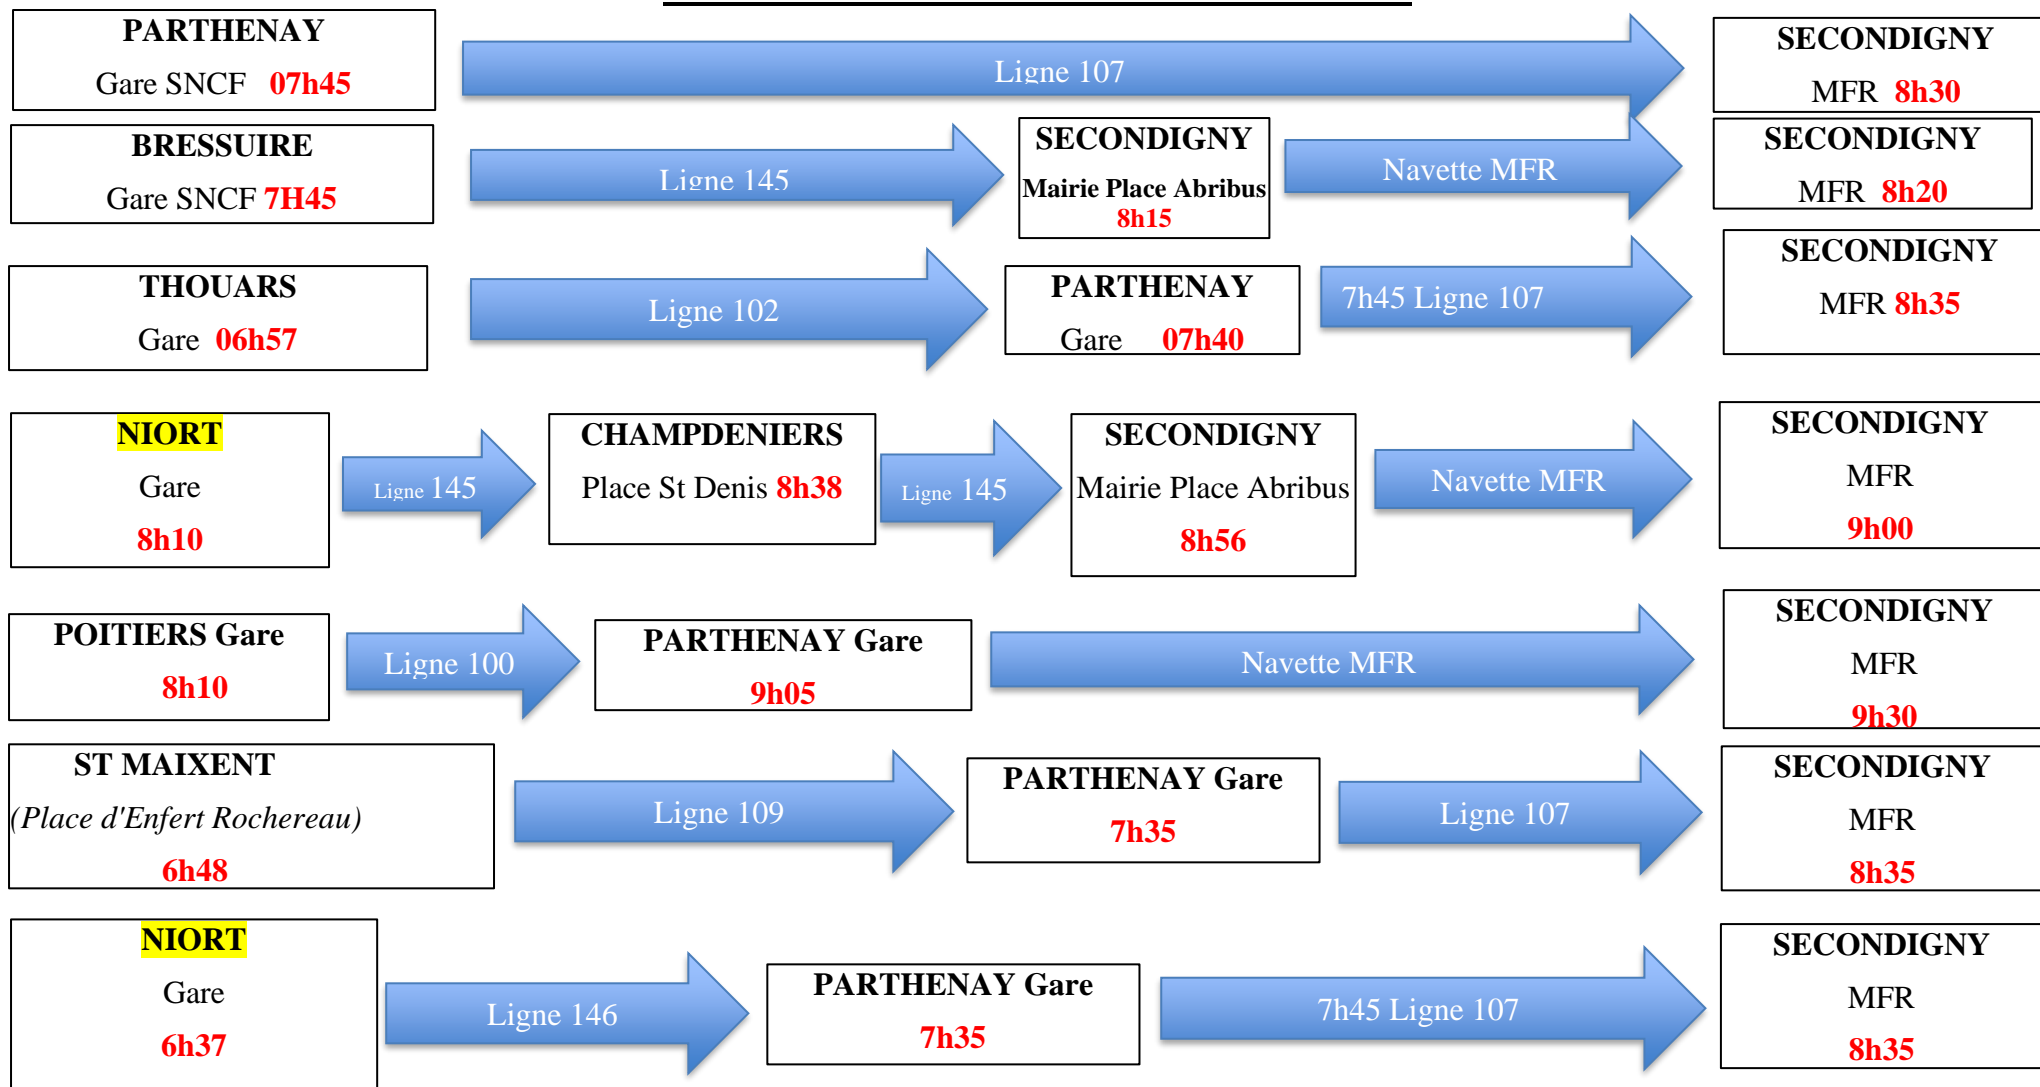

4ème + 3ème
DESSERTE LE LUNDI MATIN
VERS LA MFR DE SECONDIGNY 2023/2024

4ème + 3ème
DESSERTE LE VENDREDI SOIR
DEPART DE LA MFR DE SECONDIGNY 2023/2024

Nous assurons le trajet jusqu'à la gare routière de Parthenay et à l'Abribus de Secondigny en Navette MFR
SEULEMENT POUR LES CORRESPONDANCES BUS ET TRAINS
SI NON BUS RDS