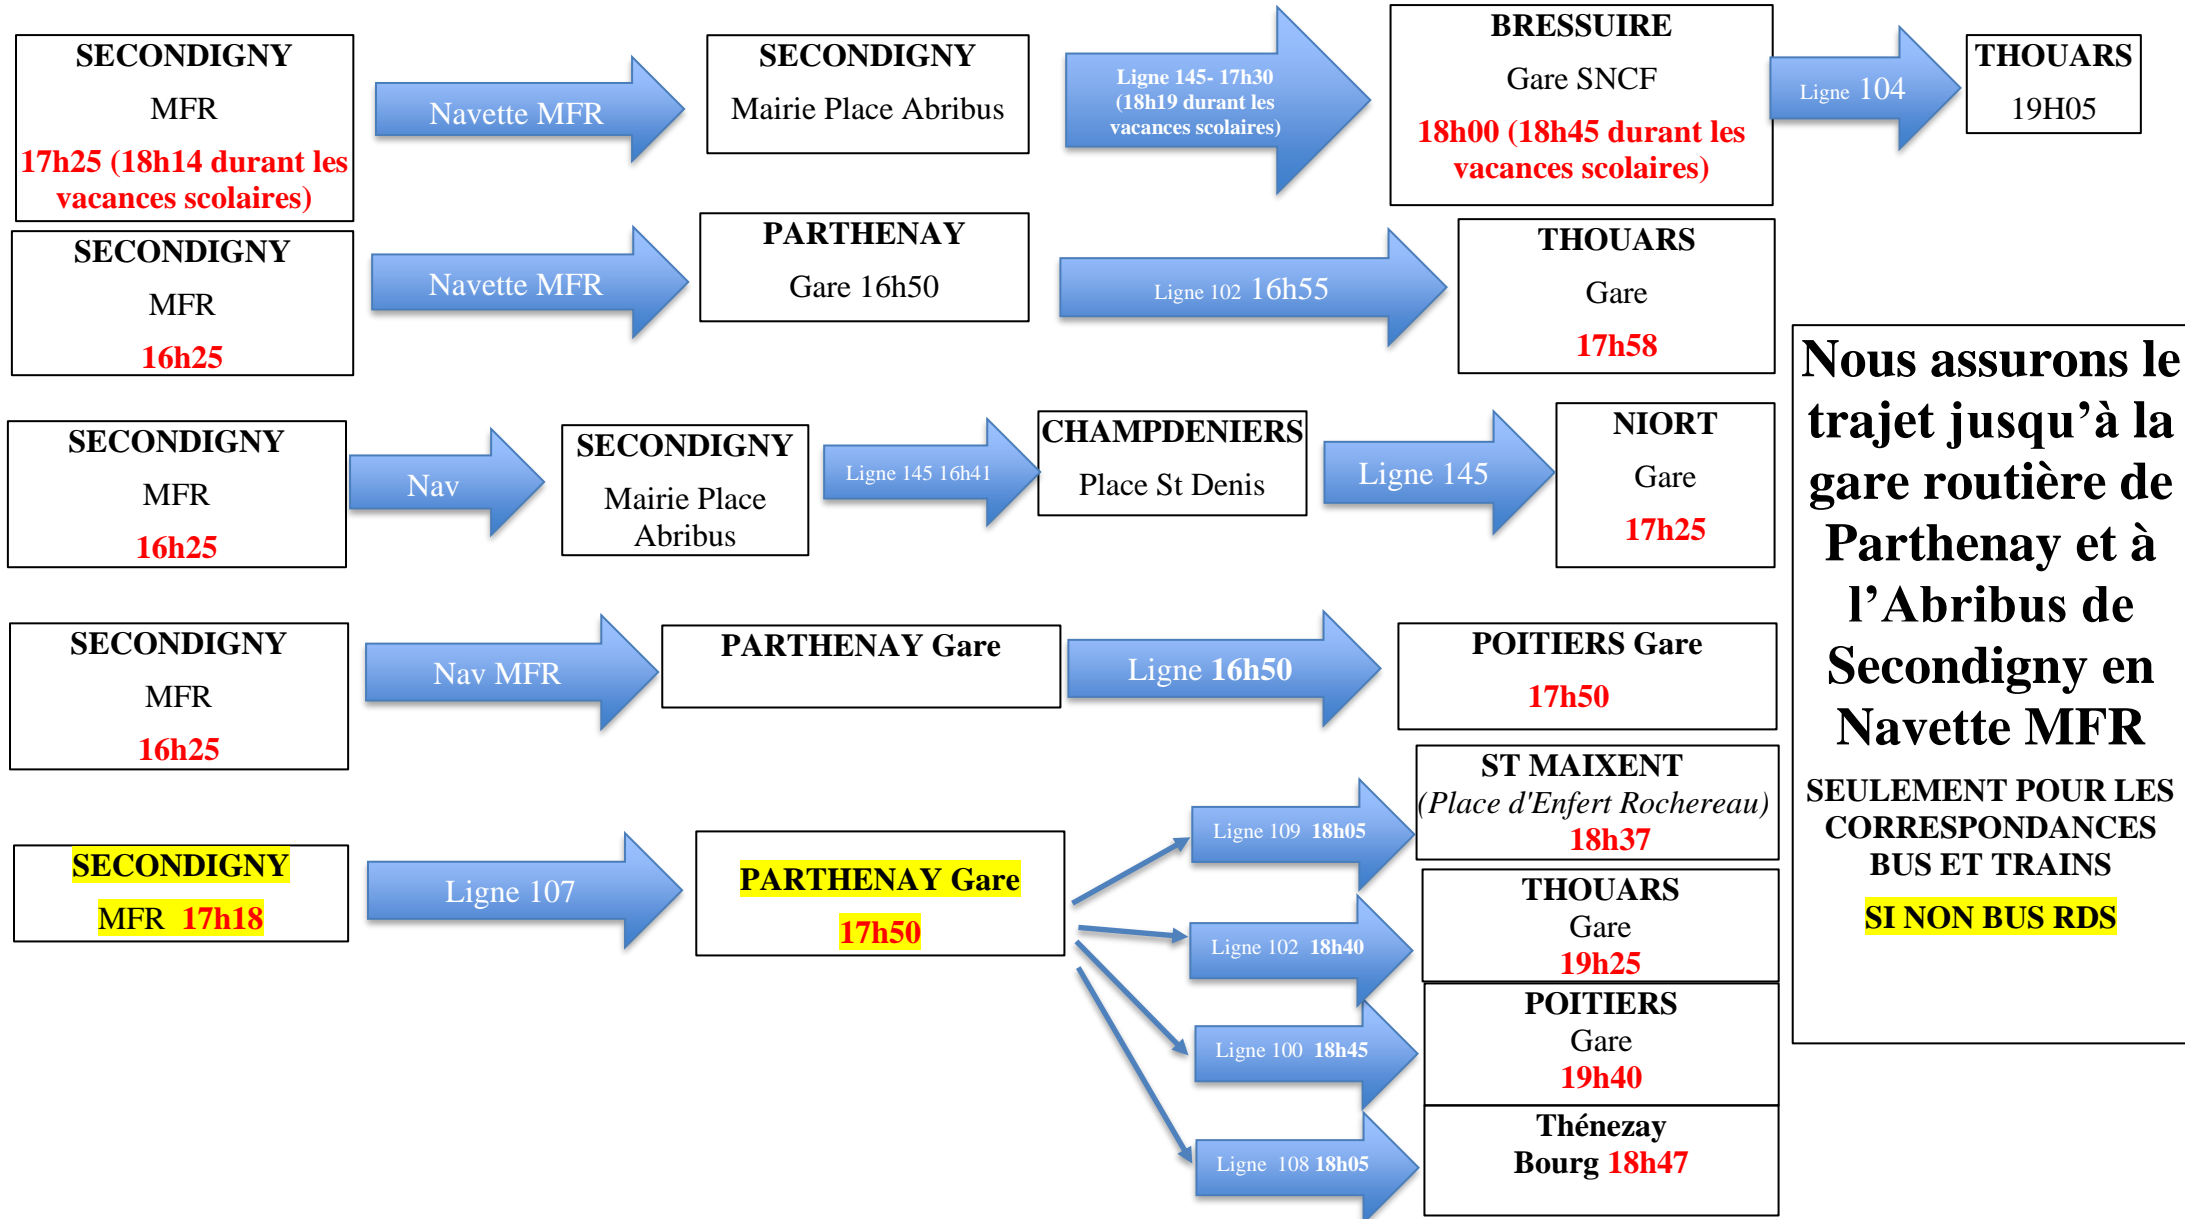

4ème + 3ème
DESSERTE LE LUNDI MATIN
VERS LA MFR DE SECONDIGNY 2023/2024

4ème + 3ème
DESSERTE LE VENDREDI SOIR
DEPART DE LA MFR DE SECONDIGNY 2023/2024

Nous assurons le trajet jusqu'à la gare routière de Parthenay et à l'Abribus de Secondigny en Navette MFR
SEULEMENT POUR LES CORRESPONDANCES BUS ET TRAINS
SI NON BUS RDS